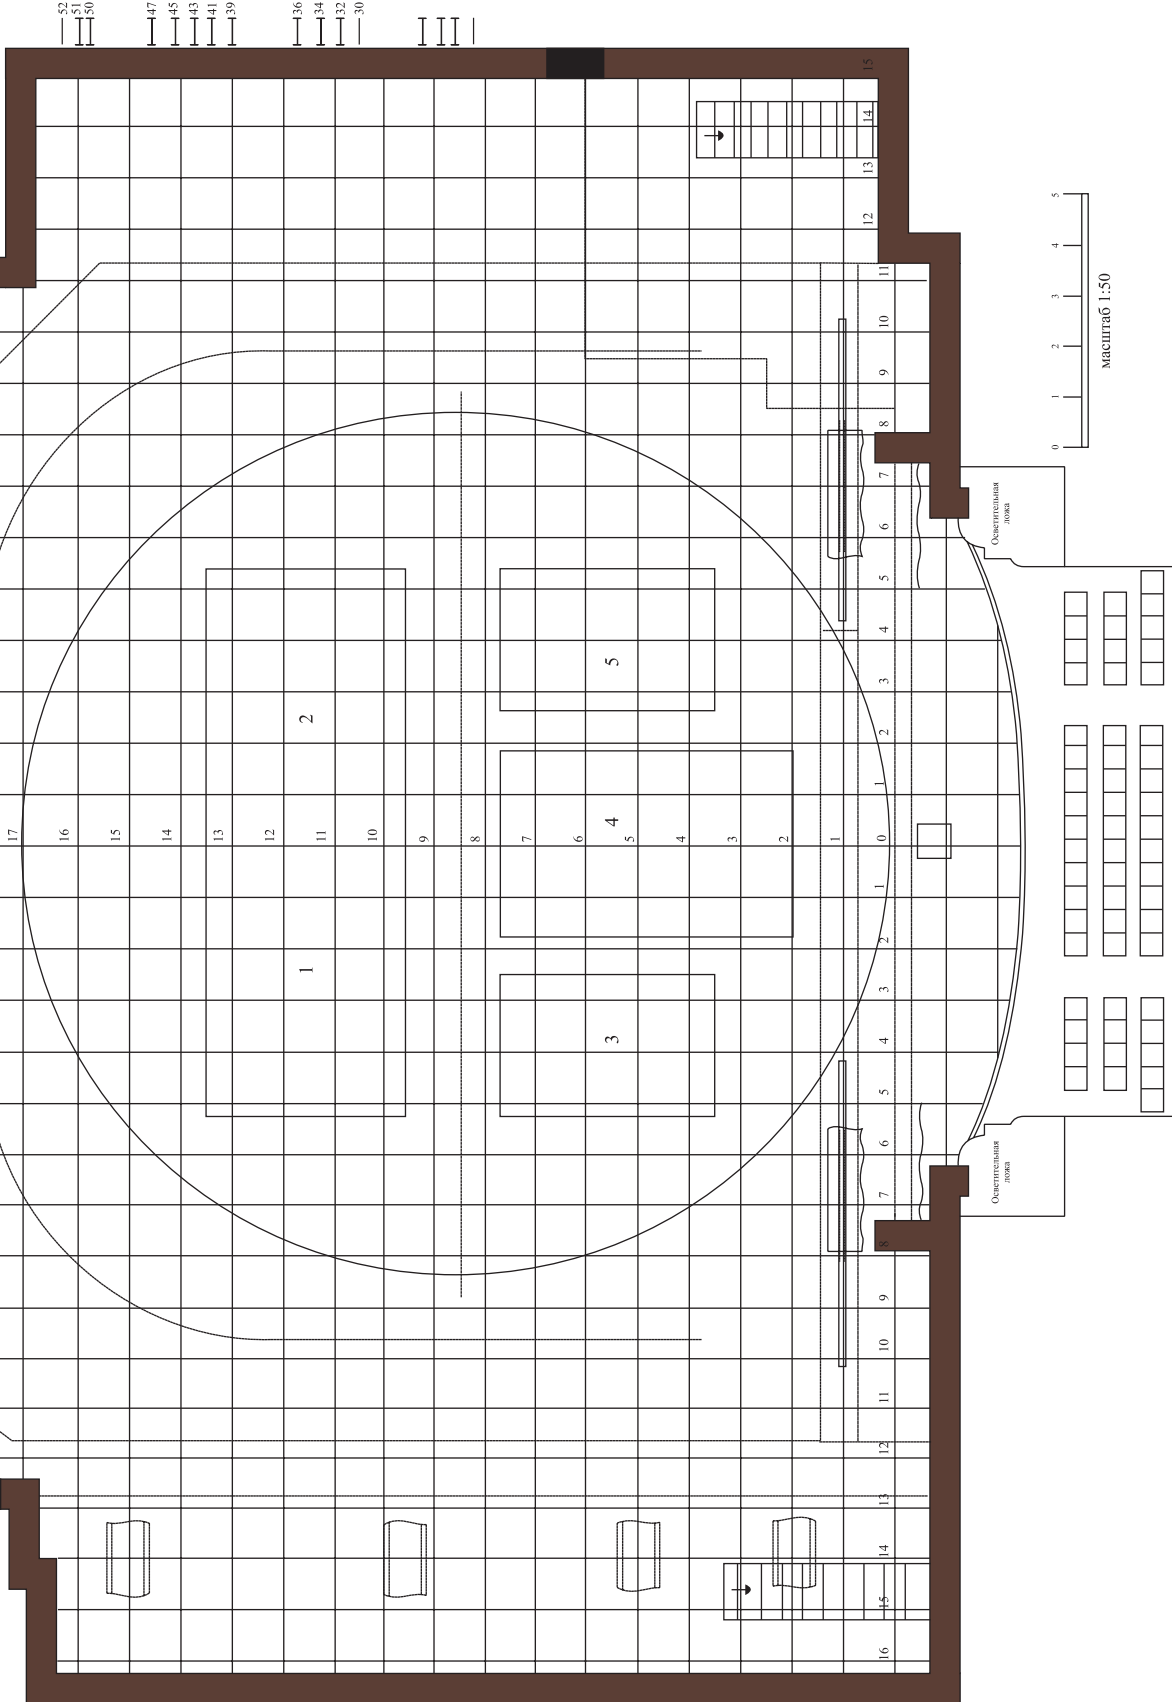

**Основные размеры
и условные обозначения**

Расстояние между сортирами:
1 и 2 — 1,75 м
2 и 3 — 2,2 м
3 и 4 — 2,75 м
4 и 5 — 2,0 м
5 и 6 — 2,55 м
6 и 7 — 3,05 м
17,7 м

Высота панорамы 16 м
Штанговый подъемник ручной механич. 500 кгт
Грузоподъемность штангста 500 кгт

Расстояние от красной линии до панорамы 17,7 м
Высота панорамы 16 м
Штанговый подъемник ручной механич. 500 кгт
Грузоподъемность штангста 500 кгт

Портальная осветит. конструкция навешивается на балласте АРЗ
Расстояние между осветит. конструкциями: 8,5 м
16 м

Портальная осветит. конструкция навешивается на балласте АРЗ
Расстояние между осветит. конструкциями: 8,5 м
16 м

Портальная осветит. конструкция навешивается на балласте АРЗ
Расстояние между осветит. конструкциями: 8,5 м
16 м

Портальная осветит. конструкция навешивается на балласте АРЗ
Расстояние между осветит. конструкциями: 8,5 м
16 м

Портальная осветит. конструкция навешивается на балласте АРЗ
Расстояние между осветит. конструкциями: 8,5 м
16 м

Портальная осветит. конструкция навешивается на балласте АРЗ
Расстояние между осветит. конструкциями: 8,5 м
16 м

Портальная осветит. конструкция навешивается на балласте АРЗ
Расстояние между осветит. конструкциями: 8,5 м
16 м

Портальная осветит. конструкция навешивается на балласте АРЗ
Расстояние между осветит. конструкциями: 8,5 м
16 м

- Панорама
- 49
- 48
- 45
- 44
- 42
- 40
- 38
- 37
- 35
- 33
- 31
- 29
- 28
- 26
- 24
- 22
- 20
- 19
- 18
- 17
- 16
- 15
- 14
- 13
- 12
- 10
- 9
- 7
- 6
- 4
- 2
- 1
- 0
- 16
- 15
- 14
- 13
- 12
- 11
- 10
- 9
- 8
- 7
- 6
- 5
- 4
- 3
- 2
- 1
- 0
- 1
- 2
- 3
- 4
- 5
- 6
- 7
- 8
- 9
- 10
- 11
- 12
- 13
- 14
- 15
- 16
- 17
- 18
- 19
- 20
- 21
- 22
- 23
- 24
- 25
- 26
- 27
- 28
- 29
- 30
- 31
- 32
- 33
- 34
- 35
- 36
- 37
- 38
- 39
- 40
- 41
- 42
- 43
- 44
- 45
- 46
- 47
- 48
- 49
- 50
- 51
- 52

Масштаб 1:50

Светорегулятор